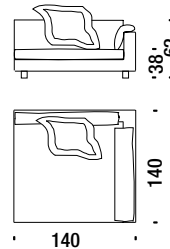

**Nebula Nine left elem.140x110 goose down**

**Nebula Nine Elem.links 140x110 Daune**

**F51**

11,8mt. 1,2m<sup>3</sup> 56Kg

**Nebula Nine right elem.140x110 goose down**

**Nebula Nine Elem.rechts 140x110 Daune**

**F50**

11,8mt. 1,2m<sup>3</sup> 56Kg

**Nebula Nine left elem.140x140 goose down**

**Nebula Nine Elem.links 140x140 Daune**

**F49**

13mt. 1,5m<sup>3</sup> 64Kg

**Nebula Nine right elem.140x140 goose down**

**Nebula Nine Elem.rechts 140x140 Daune**

**F47**

13mt. 1,5m<sup>3</sup> 64Kg

**Nebula Nine stool 110x110 goose down**

**Nebula Nine Hocker 110x110 Daune**

**F52**

4mt. 0,6m<sup>3</sup> 37Kg

**Nebula Nine cushion 60x60 goose down**

**Nebula Nine Kissen 60x60 Daune**