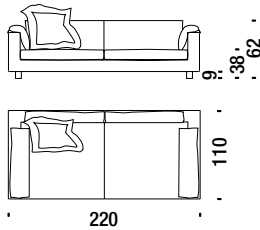

F77

13mt. 1,5m<sup>3</sup> 64Kg

**Nebula Nine stool 110x110 fiber**

**Nebula Nine Hocker 110x110 Faser**

F82

4mt. 0,6m<sup>3</sup> 37Kg

**Nebula Nine cushion 60x60 fiber**

**Nebula Nine Kissen 60x60 Faser**

F15

2mt. 1Kg

**Nebula Nine Sofa 220x110 goose down**

**Nebula Nine Sofa 220x110 Daune**

F06

16,5mt. 1,6m<sup>3</sup> 86Kg

**Nebula Nine Sofa 280x110 goose down**

**Nebula Nine Sofa 280x110 Daune**

F07

23,6mt. 2,3m<sup>3</sup> 112Kg

**Nebula Nine Sofa 330x110 goose down**

**Nebula Nine Sofa 330x110 Daune**

F08

28mt. 2,8m<sup>3</sup> 118Kg

**Nebula Nine Sofa 220x140 goose down**

**Nebula Nine Sofa 220x140 Daune**