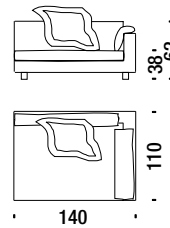

**Nebula Nine Elem.rechts 110x140 Daune**

**F44**

10,3mt. 1,2m<sup>3</sup> 56Kg

**Nebula Nine central elem.140x110 goose down**

**Nebula Nine Zentralelem.140x110 Daune**

**F48**

8,6mt. 1,2m<sup>3</sup> 51Kg

**Nebula Nine left elem.140x110 goose down**

**Nebula Nine Elem.links 140x110 Daune**

**F51**

11,8mt. 1,2m<sup>3</sup> 56Kg

**Nebula Nine right elem.140x110 goose down**

**Nebula Nine Elem.rechts 140x110 Daune**

**F50**

11,8mt. 1,2m<sup>3</sup> 56Kg

**Nebula Nine left elem.140x140 goose down**

**Nebula Nine Elem.links 140x140 Daune**

**F49**

13mt. 1,5m<sup>3</sup> 64Kg

**Nebula Nine right elem.140x140 goose down**

**Nebula Nine Elem.rechts 140x140 Daune**