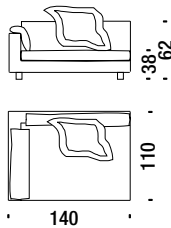

**Nebula Nine Zentralelem.110x140 Daune**

**F45**

8,8mt. 1,2m<sup>3</sup> 51Kg

**Nebula Nine left elem.110x140 goose down**

**Nebula Nine Elem.links 110x140 Daune**

**F46**

10,3mt. 1,2m<sup>3</sup> 56Kg

**Nebula Nine right elem.110x140 goose down**

**Nebula Nine Elem.rechts 110x140 Daune**

**F44**

10,3mt. 1,2m<sup>3</sup> 56Kg

**Nebula Nine central elem.140x110 goose down**

**Nebula Nine Zentralelem.140x110 Daune**

**F48**

8,6mt. 1,2m<sup>3</sup> 51Kg

**Nebula Nine left elem.140x110 goose down**

**Nebula Nine Elem.links 140x110 Daune**

**F51**

11,8mt. 1,2m<sup>3</sup> 56Kg

**Nebula Nine right elem.140x110 goose down**

**Nebula Nine Elem.rechts 140x110 Daune**