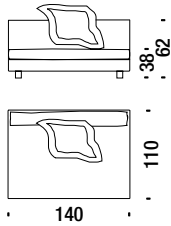

**Nebula Nine Elem.rechts 110x110 Daune**

**F41**

10,3mt. 0,9m<sup>3</sup> 40Kg

**Nebula Nine central elem.90x140 goose down**

**Nebula Nine Zentralelem.90x140 Daune**

**F83**

7,1mt. 1,2m<sup>3</sup> 49Kg

**Nebula Nine central elem.110x140 goose down**

**Nebula Nine Zentralelem.110x140 Daune**

**F45**

8,8mt. 1,2m<sup>3</sup> 51Kg

**Nebula Nine left elem.110x140 goose down**

**Nebula Nine Elem.links 110x140 Daune**

**F46**

10,3mt. 1,2m<sup>3</sup> 56Kg

**Nebula Nine right elem.110x140 goose down**

**Nebula Nine Elem.rechts 110x140 Daune**

**F44**

10,3mt. 1,2m<sup>3</sup> 56Kg

**Nebula Nine central elem.140x110 goose down**

**Nebula Nine Zentralelem.140x110 Daune**

**F48**

8,6mt. 1,2m<sup>3</sup> 51Kg

**Nebula Nine left elem.140x110 goose down**

**Nebula Nine Elem.links 140x110 Daune**

**F51**

11,8mt. 1,2m<sup>3</sup> 56Kg

**Nebula Nine right elem.140x110 goose down**

**Nebula Nine Elem.rechts 140x110 Daune**