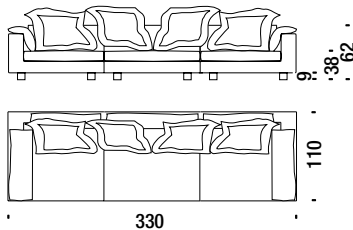

F15

2mt. 1Kg

**Nebula Nine Sofa 220x110 goose down**

**Nebula Nine Sofa 220x110 Daune**

F06

16,5mt. 1,6m<sup>3</sup> 86Kg

**Nebula Nine Sofa 280x110 goose down**

**Nebula Nine Sofa 280x110 Daune**

F07

23,6mt. 2,3m<sup>3</sup> 112Kg

**Nebula Nine Sofa 330x110 goose down**

**Nebula Nine Sofa 330x110 Daune**

F08

28mt. 2,8m<sup>3</sup> 118Kg

**Nebula Nine Sofa 220x140 goose down**

**Nebula Nine Sofa 220x140 Daune**

F09

23,6mt. 2,3m<sup>3</sup> 112Kg

**Nebula Nine Sofa 280x140 goose down**

**Nebula Nine Sofa 280x140 Daune**

F10

26mt. 2,9m<sup>3</sup> 128Kg

**Nebula Nine Sofa 330x140 goose down**

**Nebula Nine Sofa 330x140 Daune**