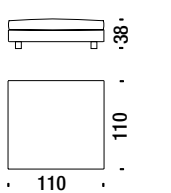

**F50**

11,8mt. 1,2m<sup>3</sup> 56Kg

**Nebula Nine left elem.140x140 goose down**

**Nebula Nine Elem.links 140x140 Daune**

**F49**

13mt. 1,5m<sup>3</sup> 64Kg

**Nebula Nine right elem.140x140 goose down**

**Nebula Nine Elem.rechts 140x140 Daune**

**F47**

13mt. 1,5m<sup>3</sup> 64Kg

**Nebula Nine stool 110x110 goose down**

**Nebula Nine Hocker 110x110 Daune**

**F52**

4mt. 0,6m<sup>3</sup> 37Kg

**Nebula Nine cushion 60x60 goose down**

**Nebula Nine Kissen 60x60 Daune**