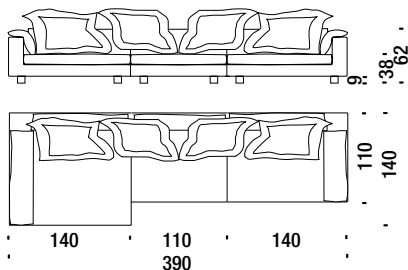

F09

23,6mt. 2,3m<sup>3</sup> 112Kg

**Nebula Nine Sofa 280x140 goose down**

**Nebula Nine Sofa 280x140 Daune**

F10

26mt. 2,9m<sup>3</sup> 128Kg

**Nebula Nine Sofa 330x140 goose down**

**Nebula Nine Sofa 330x140 Daune**

F11

32mt. 3,5m<sup>3</sup> 163Kg

**Nebula Nine Sofa links 390x110/140 goose down**

**Nebula Nine Sofa left 390x110/140 Daune**

F13

32,2mt. 3,5m<sup>3</sup> 154Kg

**Nebula Nine Sofa rechts 390x110/140 goose down**