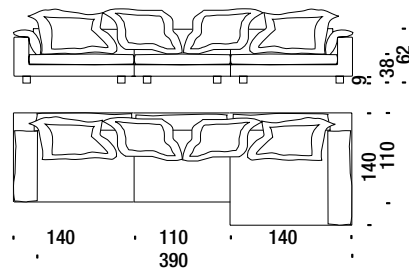

Nebula Nine Sofa rechts 390x110/140 goose down

Nebula Nine Sofa right 390x110/140 Daune

F12

32,2mt. 3,5m³ 154Kg