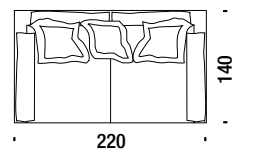

Natural Ash

Indigo Blue

Raw Black

Ash Grey

**Nebula Nine Sofa 220x110 fiber**

**Nebula Nine Sofa 220x110 Faser**

F56

16,5mt. 1,6m<sup>3</sup> 86Kg

**Nebula Nine Sofa 280x110 fiber**

**Nebula Nine Sofa 280x110 Faser**

F57

23,6mt. 2,3m<sup>3</sup> 112Kg

**Nebula Nine Sofa 330x110 fiber**

**Nebula Nine Sofa 330x110 Faser**

F58

28mt. 2,8m<sup>3</sup> 118Kg

**Nebula Nine Sofa 220x140 fiber**

**Nebula Nine Sofa 220x140 Faser**

F59

23,6mt. 2,3m<sup>3</sup> 112Kg

**Nebula Nine Sofa 280x140 fiber**

**Nebula Nine Sofa 280x140 Faser**

F60

26mt. 2,9m<sup>3</sup> 128Kg