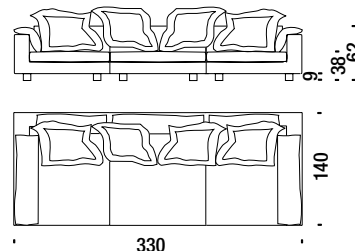

F07

23,6mt. 2,3m<sup>3</sup> 112Kg

**Nebula Nine Sofa 330x110 goose down**

**Nebula Nine Sofa 330x110 Daune**

F08

28mt. 2,8m<sup>3</sup> 118Kg

**Nebula Nine Sofa 220x140 goose down**

**Nebula Nine Sofa 220x140 Daune**

F09

23,6mt. 2,3m<sup>3</sup> 112Kg

**Nebula Nine Sofa 280x140 goose down**

**Nebula Nine Sofa 280x140 Daune**

F10

26mt. 2,9m<sup>3</sup> 128Kg

**Nebula Nine Sofa 330x140 goose down**

**Nebula Nine Sofa 330x140 Daune**

F11

32mt. 3,5m<sup>3</sup> 163Kg

**Nebula Nine Sofa links 390x110/140 goose down**

**Nebula Nine Sofa left 390x110/140 Daune**

F13

32,2mt. 3,5m<sup>3</sup> 154Kg

**Nebula Nine Sofa rechts 390x110/140 goose down**