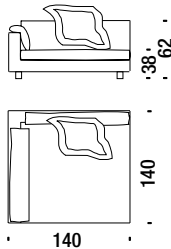

**Nebula Nine left elem.140x110 goose down**

**Nebula Nine Elem.links 140x110 Daune**

**F51**

11,8mt. 1,2m<sup>3</sup> 56Kg

**Nebula Nine right elem.140x110 goose down**

**Nebula Nine Elem.rechts 140x110 Daune**

**F50**

11,8mt. 1,2m<sup>3</sup> 56Kg

**Nebula Nine left elem.140x140 goose down**

**Nebula Nine Elem.links 140x140 Daune**

**F49**

13mt. 1,5m<sup>3</sup> 64Kg

**Nebula Nine right elem.140x140 goose down**

**Nebula Nine Elem.rechts 140x140 Daune**

**F47**

13mt. 1,5m<sup>3</sup> 64Kg

**Nebula Nine stool 110x110 goose down**

**Nebula Nine Hocker 110x110 Daune**

**F52**

4mt. 0,6m<sup>3</sup> 37Kg

**Nebula Nine cushion 60x60 goose down**

**Nebula Nine Kissen 60x60 Daune**