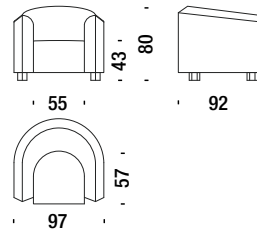

HINWEIS: Siehe Stoff-Tabelle am Ende der Preisliste.

Table top/base Platte/ Gestell Tisch.....

Concrete /
Jordana

Indigo Trip /
Black

Small armchair

Sessel klein

L75

3,3mt. 6,3m² 0,5m³ 30Kg

€

Armchair

Sessel

L76

5,5mt. 10,5m² 0,9m³ 40Kg

€

Settee

Sofa 2-Sitz klein

L77

7,7mt. 14,6m² 1,4m³ 50Kg

€

Round stool Ø45 H45

Runder Hocker Ø45 H45

L78

1,2mt. 2,3m² 0,1m³ 10Kg

€

Table Ø60 H60 top leather B0184

Tisch Ø60 H60 platte leder B0184

L79

0,3m³ 10Kg

€

Table Ø60 H60 top Concrete

Tisch Ø60 H60 Platte Concrete

L80