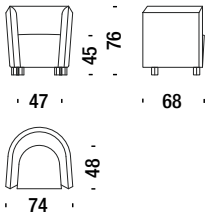

HINWEIS: Siehe Stoff-Tabelle am Ende der Preisliste.

Table top/base Platte/ Gestell Tisch.....

Concrete /
Jordana

Indigo Trip /
Black

Small armchair

Sessel klein

L75

3,3mt. 6,3m² 0,5m³ 30Kg

€

Armchair

Sessel

L76

5,5mt. 10,5m² 0,9m³ 40Kg

€

Settee

Sofa 2-Sitz klein

L77

7,7mt. 14,6m² 1,4m³ 50Kg

€

Round stool Ø45 H45

Runder Hocker Ø45 H45

L78

1,2mt. 2,3m² 0,1m³ 10Kg

€