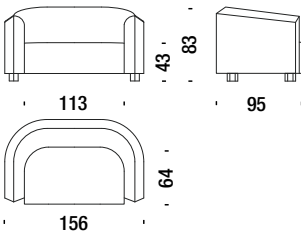

HINWEIS: Siehe Stoff-Tabelle am Ende der Preisliste.

Table top/base Platte/ Gestell Tisch.....

Concrete /
Jordana

Indigo Trip /
Black

Small armchair

Sessel klein

L75

3,3mt. 6,3m² 0,5m³ 30Kg

€

Armchair

Sessel

L76

5,5mt. 10,5m² 0,9m³ 40Kg

€

Settee

Sofa 2-Sitz klein

L77

7,7mt. 14,6m² 1,4m³ 50Kg

€

Round stool Ø45 H45

Runder Hocker Ø45 H45

L78

1,2mt. 2,3m² 0,1m³ 10Kg

€